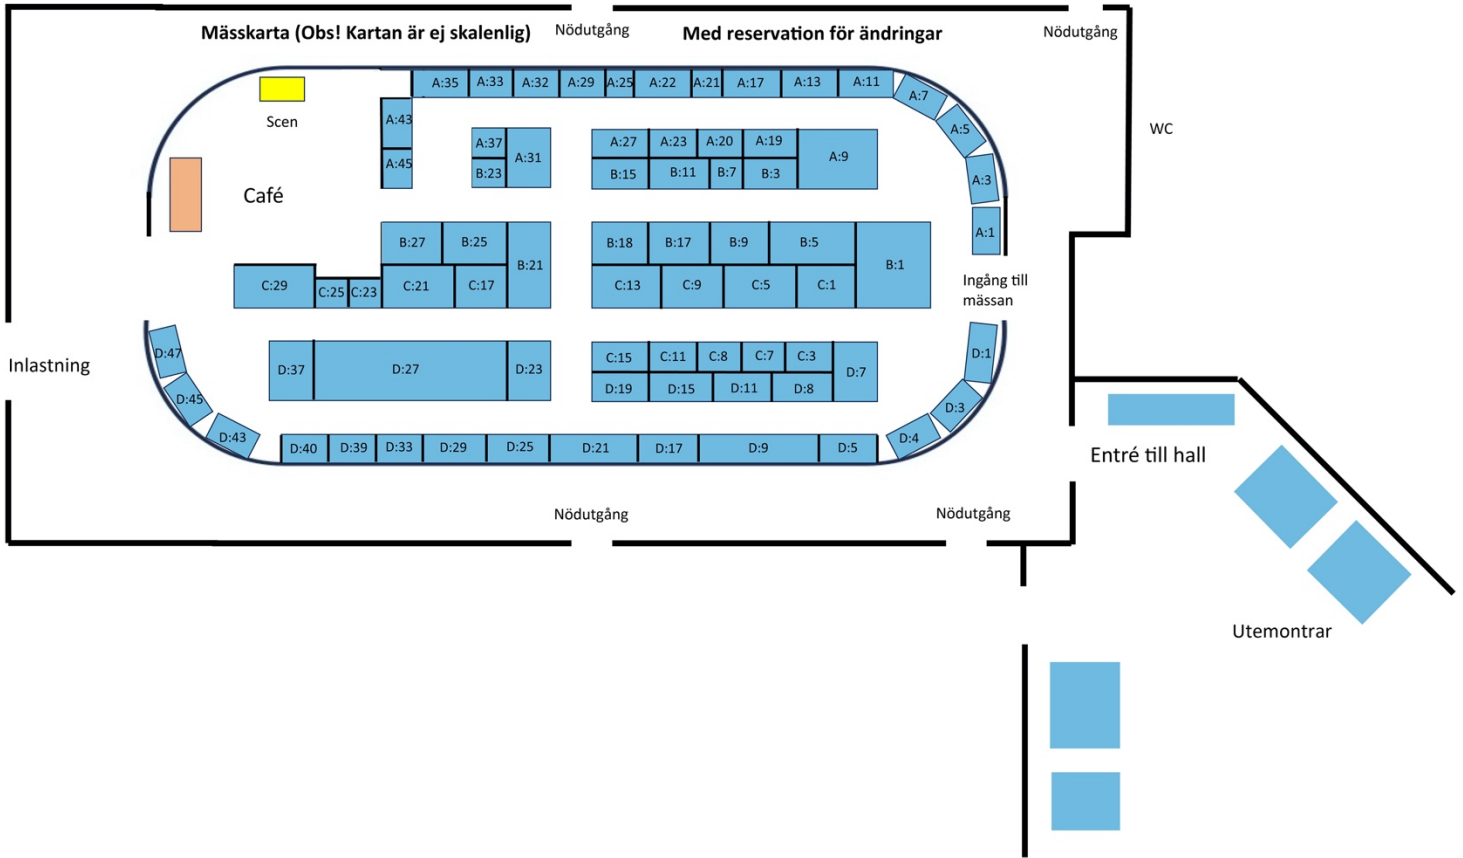

<b>Utställare</b>	<b>Monter</b>		
Actic	A:43	LF Sörmland	A:27
Agera kommunikation	C:11	Lighthouse	A:21
Alnarp Cleanwater	D:3	Linderoths Tryckeri	C:21
Arbetsförmedlingen	D:21	Lundberg & Jonsson Rör	D:29
Avloppshjälpen	A:11	Länsförsäkringar Fastighetsförmedling	A:27
Bruket	D:39	Markjobb	A:11
Cinemanord	C:11	Medical Care System	D:19
EB Kök	D:37	Migrationsverket	B:9
Edtech Flen	D:5	Morups Fönster	B:21
Energikontoret Mälardalen	A:5	Nybble Bygg	B:18, Ute
EnRival	A:25	Oliver´s Parmiggiano	A:35
EY	A:3	Oriflame	A:32
Fastighetsbyrån	A:9	Polisen	Ute
FIA	C:11	Prins Wilhelmgymnasiet	D:9
Fleet360	C:29	Roosens Delikatesser	D:47
Flens Bostads	D:1	Räddningstjänsten	Ute
Flens Byggelement	D:17	Sesol	B:5
Flens Byggmaskiner	D:17	Sjötorpshus	C:13
Flens Endurosällskap	A:23	Skalundagruvans Elektriska	A:17
Flens GK	C:9	Skobes	D:27, Ute
Flens Glas	D:25	Skylt & Reklam i Flen	A:21
Flens kommun	B:1	Smakgården	D:33
Forever – Aloe Vera	A:20	Sofielund	A:31
Forum Flen	C:8	Solbacka Krog och Rum	D:40
Garageportexperten	B:15	Solör Bioenergi	B:3
Grinda Gårdsglass	A:7	Svensk Fastighetsförmedling	C:15
Grinda Säteri	A:7	Svenska Kyrkan	A:1
GTS Frakt	B:11	Sörmland Vatten	C:1
Handelsbanken	D:7	Sörmlands Jakt & Viltfoder	Ute
Hemfrid	A:13	Sörmlands Sparbank	A:9
Hotel Malmköping Restaurang Hjorten & Gösen	B:27	Sörmlandstrafiken	A:19
Härjedalskök	D:23	T157	C:25
Idéfarmen	C:5	Talja Företagspark	A:31
Isak Student	C:23	Totalskydd & underhåll	A:45
JRF Södermanland	B:23	Unilever GB Glace	D:8
JTG Adventure	C:9	Veteranpoolen	C:3
Just Maid it	C:17	Villaägarna Västra Sörmland	C:7
K-Bygg	A:22	Vilmas Kök	A:37
Kolmårdskök	B:25	Volvo Circular Operations & Solutions Flen	D:11
Komtek Flen	D:4	Vrena Mekaniska verkstad	D:15
Kvinnojouren Malva	A:33	Vuxenutbildningen i Flen	D:21
LA Takvård	A:29	Xprint design	B:7
Landsbygdsvaccinatören	B:17	ZEOWater	D:45
		Ölbryggeriet	D:43