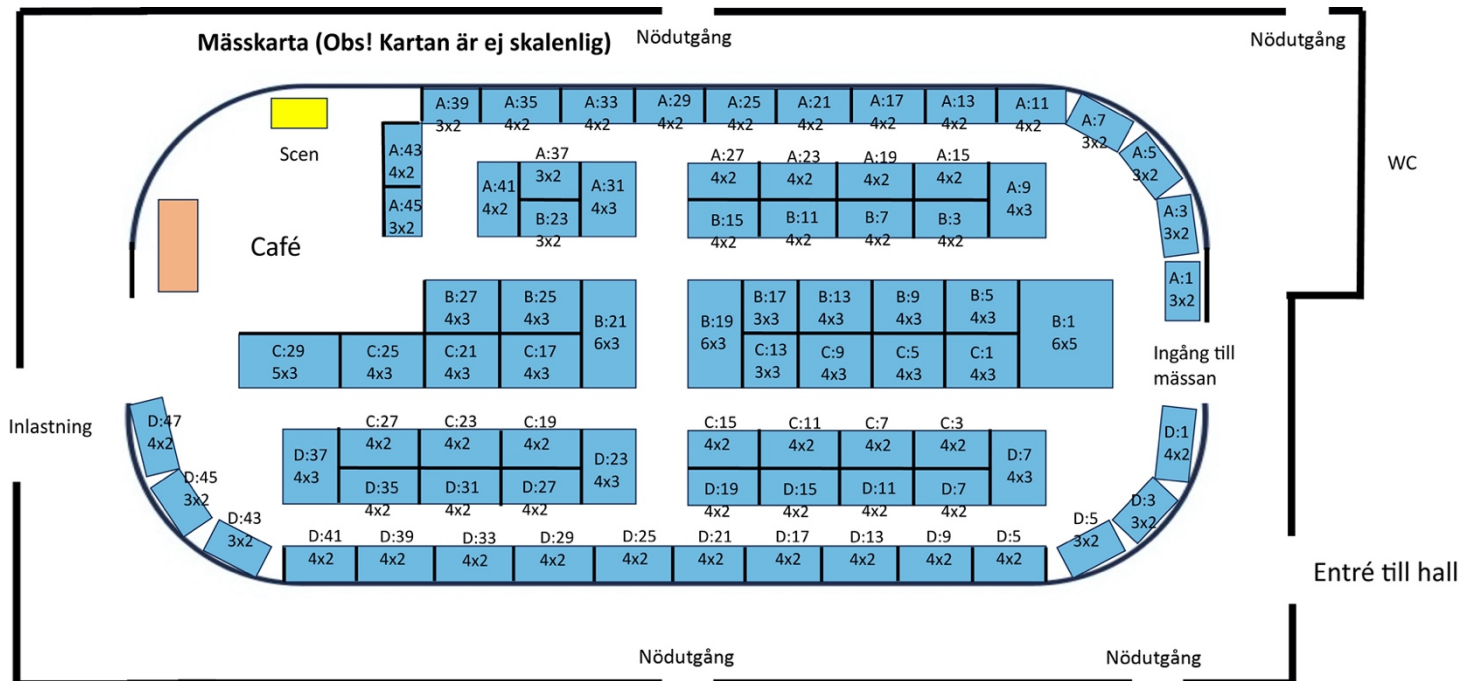

Monterpris

Anmälningavgift

Pris: 495 kr exkl moms

Monterytta inomhus

Pris: 550 kr per kvm exkl moms

(Forum Flen medlem 10% rabatt på bokad kvm)

Monterväggar ingår i priset

Monterytta utomhus

Pris: 300 kr per kvm exkl moms

(kvadratmeterpris som överstiger 20 kvm = 200 kr per kvm exkl moms)

(Forum Flen medlem 10% rabatt på bokad kvm)

Boka ett färdigt Monterservicepaket (pris exkl moms)

Matta 100 kr per kvm (ordinarie pris 130 kr), El 600 kr (ordinarie pris 750 kr), Barbord med tyg 600 kr (ordinarie pris 700 kr) Gäller endast för hyra av de tre produkterna tillsammans.

Bokning av plats

Joakim Andersson

070-4410495

naringsliv@forumflen.se

Mässkarta

Arrangör